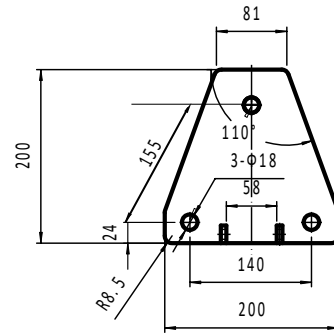

Bovenstel

bovenaanzicht

zijaanzicht

Ø53, 63, 83 en 93x3

Onderstel

bovenaanzicht

zijaanzicht

draadstrangen
605

- 3 x M20 x 20 mm
- 9 x M20 x 10 mm
- 6 x M21 x 3,0 mm
- 3 x M20 x 500 mm

Aluminium t/m 9 meter

Polyester t/m 12 meter

KANTELVOET MATEN

vlaggen
masten.nl