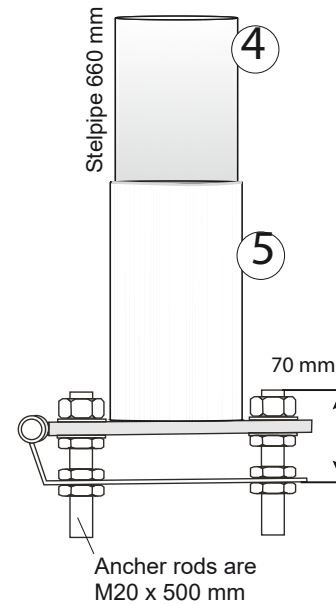

Bovenstel

bovenaanzicht

zijaanzicht

Ø53, 63, 83 en 93x3

Onderstel

bovenaanzicht

zijaanzicht

draadstrangen
605

- 3 x M20 x 20 mm
- 9 x M20 x 10 mm
- 6 x M21 x 3,0 mm
- 3 x M20 x 500 mm

Aluminium t/m 9 meter

Polyester t/m 12 meter

KANTELVOET MATEN

vlaggen
masten.nl