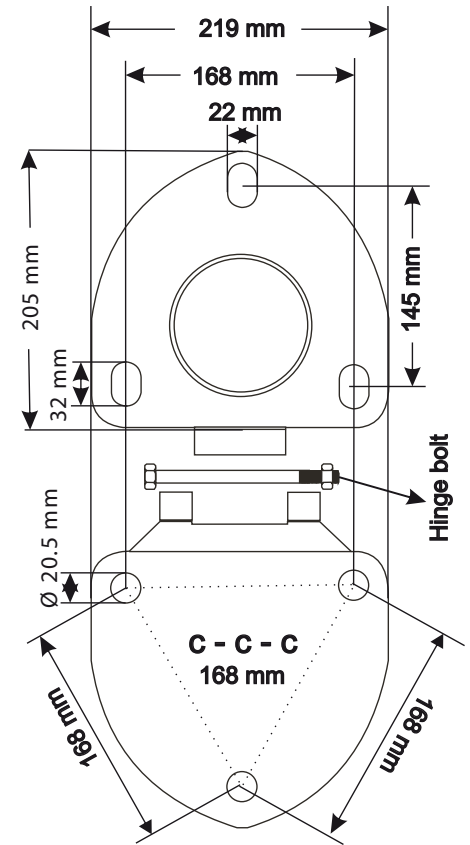

Bovenstel

bovenaanzicht

zijaanzicht

Ø53, 63, 83 en 93x3

Onderstel

bovenaanzicht

zijaanzicht

draadstrangen
605

- 3 x M20 x 20 mm
- 9 x M20 x 10 mm
- 6 x M21 x 3,0 mm
- 3 x M20 x 500 mm

Aluminium t/m 9 meter

Polyester t/m 12 meter

KANTELVOET MATEN

vlaggen
masten.nl