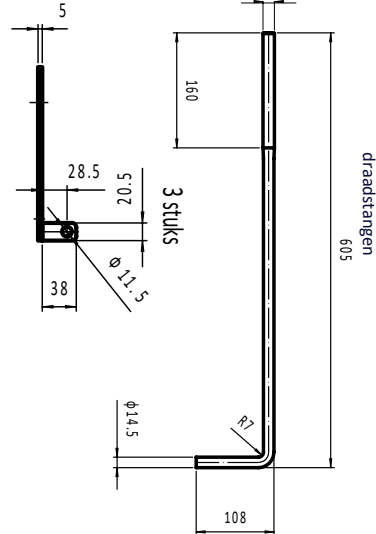

Bovenstel

bovenaanzicht

zijaanzicht

Ø53, 63, 83 en 93x3

Onderstel

bovenaanzicht

zijaanzicht

draadstrangen
605

- 3 x M20 x 20 mm
- 9 x M20 x 10 mm
- 6 x M21 x 3,0 mm
- 3 x M20 x 500 mm

Aluminium t/m 9 meter

Polyester t/m 12 meter

KANTELVOET MATEN

vlaggen
masten.nl