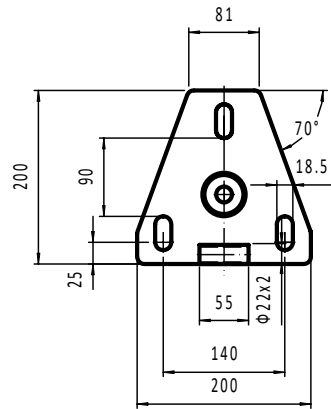

Bovenstel

bovenaanzicht

zijaanzicht

Ø53, 63, 83 en 93x3

Onderstel

bovenaanzicht

zijaanzicht

draadstrangen
605

- 3 x M20 x 20 mm
- 9 x M20 x 10 mm
- 6 x M21 x 3,0 mm
- 3 x M20 x 500 mm

Aluminium t/m 9 meter

Polyester t/m 12 meter

KANTELVOET MATEN

vlaggen
masten.nl