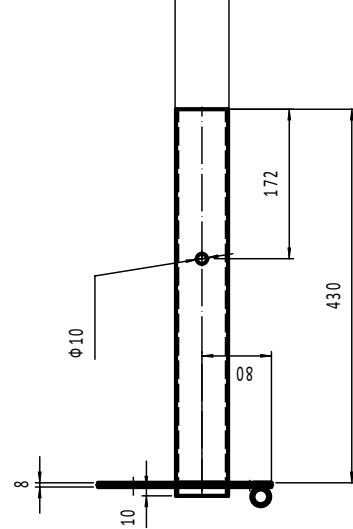

Bovenstel

bovenaanzicht

zijaanzicht

Ø53, 63, 83 en 93x3

Onderstel

bovenaanzicht

zijaanzicht

draadstrangen
605

- 3 x M20 x 20 mm
- 9 x M20 x 10 mm
- 6 x M21 x 3,0 mm
- 3 x M20 x 500 mm

Aluminium t/m 9 meter

Polyester t/m 12 meter

KANTELVOET MATEN

vlaggen
masten.nl